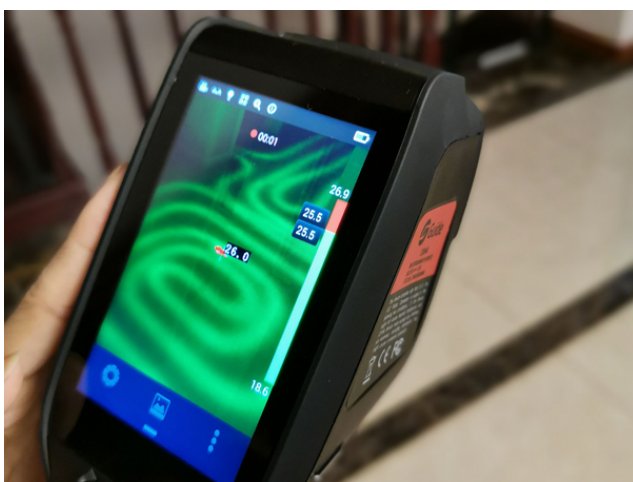

PECO PC

Guide
smart

GUIDE D SERIES

ОПИСАНИЕ ПРИБОРА

Описание

Тепловизоры D-серии отличаются высокой производительностью, компактностью и эргономичностью. Они оснащены 4-дюймовым сенсорным экраном повышенной яркости, операционной системой Android, понятным пользовательским интерфейсом для простоты управления. На всех этапах работы имеются профессиональные советы, так что начинающий пользователь может быстро стать экспертом. Благодаря высокому ИК-разрешению и различным мощным функциям, серия D является идеальным инструментом тепловой инспекции для энергетического контроля, обслуживания оборудования и диагностики зданий.

Возможности и преимущества

- 4-дюймовый сенсорный экран с высокой яркостью
- Возможность выбора подходящего объектива для конкретных случаев
- Встроенный фонарь позволяет делать четкие фотографии в условиях плохого освещения
- Съёмная SD-карта, емкостью до 32 Гб
- Wi-Fi связь для обмена ИК-изображениями
- Подключение к мобильному устройству для получения ИК-снимков, для достижения мультиэкранного режима