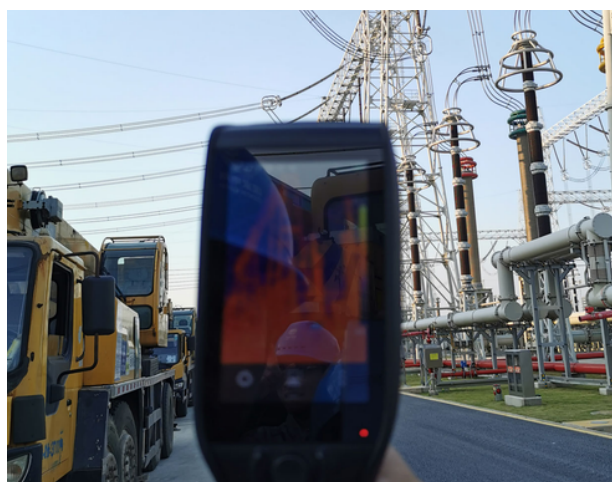

PECO PC

Guide
smart

GUIDE D SERIES

ОПИСАНИЕ ПРИБОРА

Описание

Тепловизоры D-серии отличаются высокой производительностью, компактностью и эргономичностью. Они оснащены 4-дюймовым сенсорным экраном повышенной яркости, операционной системой Android, понятным пользовательским интерфейсом для простоты управления. На всех этапах работы имеются профессиональные советы, так что начинающий пользователь может быстро стать экспертом. Благодаря высокому ИК-разрешению и различным мощным функциям, серия D является идеальным инструментом тепловой инспекции для энергетического контроля, обслуживания оборудования и диагностики зданий.

Возможности и преимущества

- 4-дюймовый сенсорный экран с высокой яркостью
- Возможность выбора подходящего объектива для конкретных случаев
- Встроенный фонарь позволяет делать четкие фотографии в условиях плохого освещения
- Съёмная SD-карта, емкостью до 32 Гб
- Wi-Fi связь для обмена ИК-изображениями
- Подключение к мобильному устройству для получения ИК-снимков, для достижения мультиэкранного режима