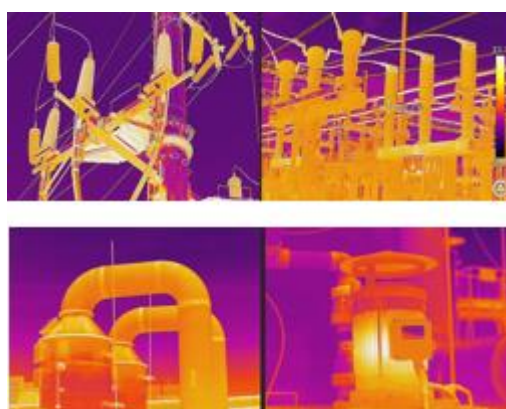

Серия HAMMER

Интеллектуальная тепловизионная камера серии Hammer. с разрешением 640 x 480 пикселей и чувствительностью 40 мК, частота кадров 30Гц

Тепловизор Guide серии Hammer оборудован детектором с разрешением 640 x 480 пикселей и чувствительностью 40 мК, частота кадров 30Гц. Диапазон измерения температуры -40°C $+150^{\circ}\text{C}$, 0°C $+650^{\circ}\text{C}$ с автоматическим переключением режимов работы, 5 режимов фокусировки, цифровое увеличение 1.1x до 20x. Тепловизор оснащён 8 мегапиксельной камерой с функцией наложения изображений. Фото с камеры видимого спектра перекладывается на термограмму, и за счет прорисовки краев получается чёткое инфракрасное изображение.

Особенности

- Алгоритмы ASIC для детализации пиксельных точек и скрытых опасностей
- 13-мегапиксельная камера с освещением и двойной подсветкой для легкого определения неисправностей
- Частота смены кадров 30 Гц для анализа температуры движущихся объектов
- Водонепроницаемость и пылезащита по стандарту IP54, устойчивость к падению с высоты 2м, надежность военного класса
- Беспроводная передача данных и синхронизации обеспечены Wi-Fi и Bluetooth
- Тепловизор оборудован лазерный целеуказателем с индикацией, определением расстояние до объекта, есть подсветка, микрофон, динамик, компас и GPS
- В комплекте с камерой два аккумулятора, зарядки хватает на 4 часа работы
- Отслеживает максимальную, минимальную и среднюю температуры анализируемого объекта
- Оборудован сигнализацией пороговой температуры (изображение и голос)